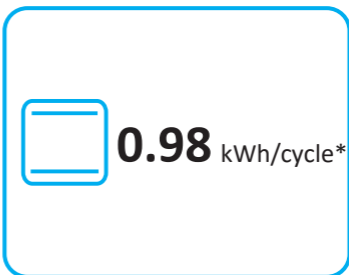

LACANCHE

* цикл · cyklus · portion · zyklus · πρόγραμμα · ciclo · tsükkel · ohjelma · ciklus
ciklas · cikls · ciklu · cyclus · cykl · ciclu · program · cykel

65/2014